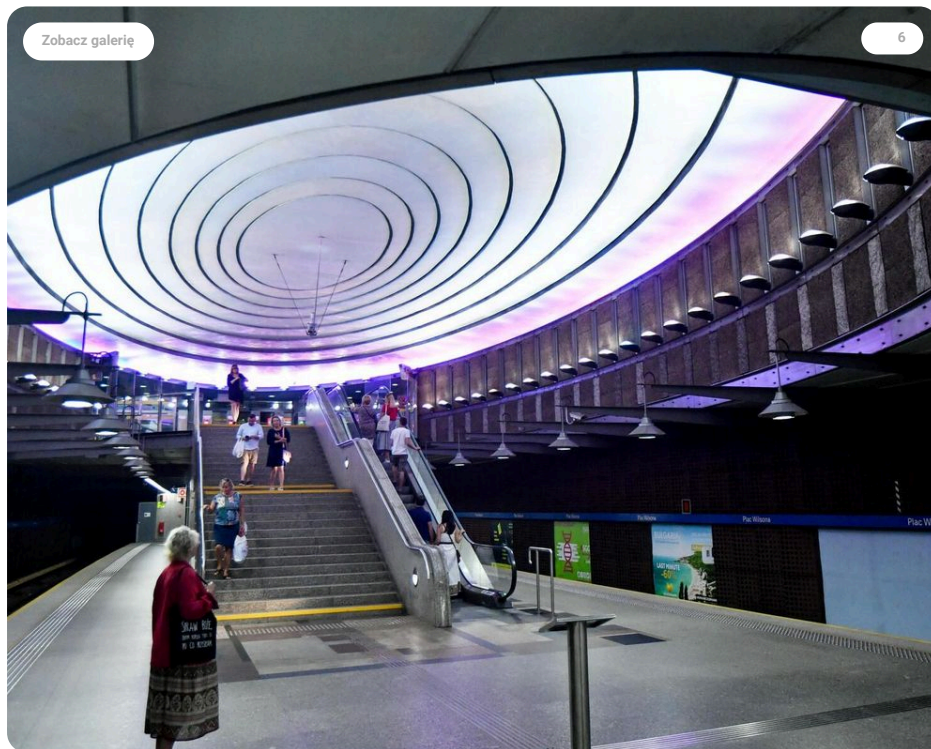

POLECANE

Złowił gigantycznego suma i wywiózł go w bagażniku. Zaskakujący finał sprawy

Nie żyje wybitny profesor Uniwersytetu Warszawskiego. Piotr Taracha miał 66 lat

przez Taboola

Najbardziej charakterystycznym punktem stacji jest oczywiście wspomniana już **podświetlana kopuła** - drugiej takiej nie znajdziemy w warszawskim metrze. Przypomina ogromny lampion, unikatowo ozdabiając przystanek, a przy okazji tłumiąc hałas pędzących pod ziemią pociągów.

Zgodnie ze statystykami gromadzonymi przez Zarząd Transportu Miejskiego w Warszawie, w kwietniu 2025 r. ze stacji Plac Wilsona skorzystało 277 083 pasażerów (1,67 proc. miesięcznego udziału). Średnio w dzień powszedni wchodziło na nią ok. 11 tys. osób, w soboty - ok. 6 tys. osób, a w niedziele i święta - ok. 4 tys. osób.

Warszawa Radio
ESKA jest w Google
News!

OBSERWUJ