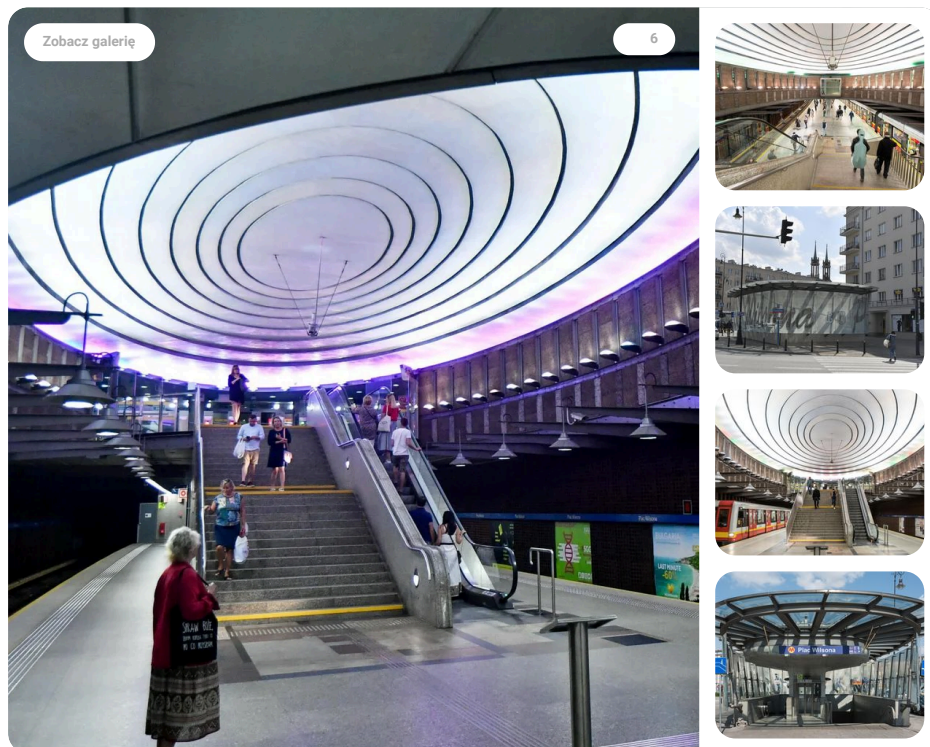

# To najładniejsza stacja metra w Warszawie według AI. "Przypomina kosmiczne oko"

2025-09-05 • 7:55

Maria Hędrzak

Która stacja metra w Warszawie jest najpiękniejsza? Zdaniem sztucznej inteligencji wybór może być tylko jeden - Plac Wilsona. Przystanek na linii M1 rzeczywiście jest wyjątkowy, a to dzięki niezwyklej kopule z niepowtarzalnym oświetleniem, porównanej przez AI do "kosmicznego oka".

## Najpiękniejsza stacja metra w Warszawie - wybór AI

Pytana o najładniejszą stację metra w Warszawie, sztuczna inteligencja, a dokładnie ChatGPT, wskazała na Plac Wilsona. Jak wspomnieliśmy, AI zwróciło uwagę przede wszystkim na unikalną architekturę sufitu. "Kopuła świetlna to prawdziwy majstersztyk - przypomina kosmiczne oko lub latarnię podziemnego miasta. Światło rozchodzi się miękko po całej stacji, tworząc efekt przestrzoności i elegancji" - czytamy w odpowiedzi.

Do tego sztuczna inteligencja podkreśliła "spójność estetyczną i materiałową" przystanku, zaprojektowanego "bez przesytu, z eleganckim umiarem". "Stacja wpisuje się w modernistyczny charakter okolicy, nie kłócąc się z jej historią ani estetyką. Jest nowoczesna, ale nie zimna - bardziej »kulturalna« niż »techniczna«" - argumentowało AI. Do tego ChatGPT przypomniał fakt, iż przystanek cieszy się międzynarodowym uznaniem - w 2008 r. na konferencji Metrotrail w Kopenhadze został uznany za najładniejszą stację na świecie spośród tych powstałych w ostatnich latach, a kilka lat później trafił do rankingu "Najbardziej imponujących stacji metra" CNN Travel.