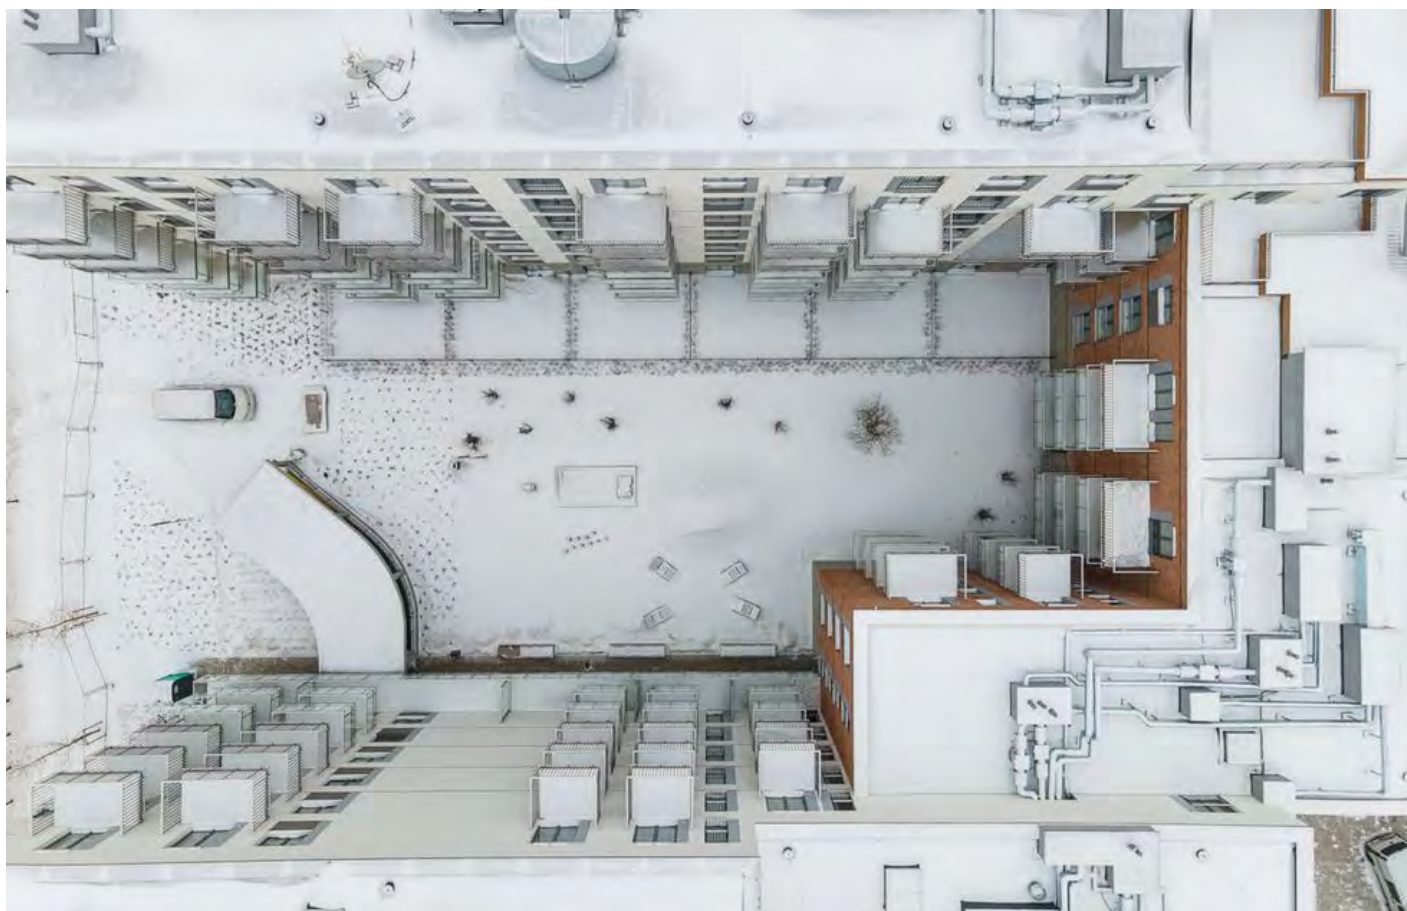

Osiedle Wileńska Express w Warszawie, proj. AMC – Andrzej M. Chołdzyński; fot. Maciej Lulko